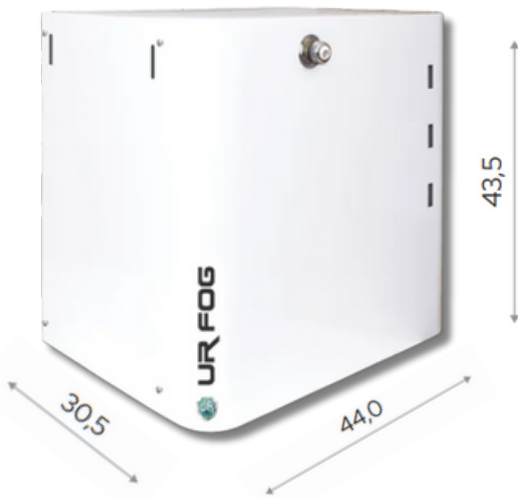

NIEBLA ANTIRROBO PUMP 14000

Es un sistema de nebulización potente y rápido, ideal para proteger grandes áreas como grandes tiendas, almacenes, grandes superficies o incluso para proteger objetivos en espacios abiertos.

Está equipado con una bolsa de niebla para un disparo muy conveniente, confiable y redundante, emite, en un solo tiro, hasta 14000 m³ de niebla espesa en 200 segundos.

Está preestablecido para una fácil instalación en la pared (soporte incluido) y tiene un compartimento lateral para equipar tarjetas o accesorios si es necesario.

Permite interconectar fácilmente la máquina con alarmas y para controlar el sistema de nebulización incluso a distancia. Un protocolo estándar está disponible para todas las máquinas

RECARGA