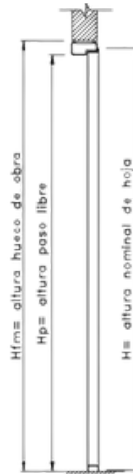

DETALLE A

PUERTA CORTAFUEGO NACIONAL F-60 1 HOJA

01

RESISTENTE

Fabricado en acero de 1,5 mm de espesor.

02

ANTIFUEGO

Relleno interior resistente al fuego.

03

SEGURA

Provista de cerraduras, barras antipánico y cierrapuertas.