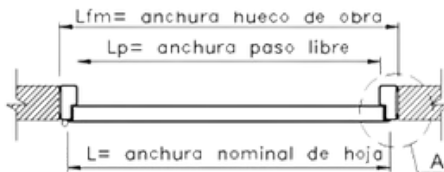

PUERTA CORTAFUEGO NACIONAL F-60 1 HOJA

01

RESISTENTE

Fabricado en acero de 1,5 mm de espesor.

02

ANTIFUEGO

Relleno interior resistente al fuego.

03

06

CERTIFICADA

Certificada F-60 por Idiem.

DETALLE A

NOMINAL HOJA (mm)	HUECO OBRA (mm) Lfm x Hfm	PASO LIBRE (mm) Lp x Hp
L X H	(L + 60) x (H+40)	(L - 70) x (H-30)