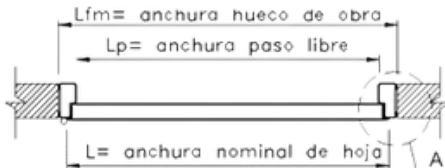

03

COMPLETA

Provista de cerraduras, barras antipánico y cierra puerta hidráulico.

04

OPCIONALES

Opcionalmente con mirilla vidriada resistente al fuego.

05

CERTIFICADA

Certificada F-90 en los laboratorios de Idiem.

NOMINAL HOJA (mm)	HUECO OBRA (mm)	PASO LIBRE (mm)
L X H	Lfm x Hfm (L+24) x (H+18)	Lp x Hp (L-136) x (H-117)