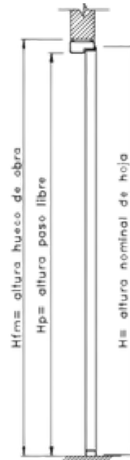

PUERTA CORTAFUEGO NEMA F-90 2 HOJAS

Las puertas corta fuego F-90 tipo NEMA fabricadas por PROTEGO, de dos hojas, están diseñadas con resistencia al fuego y aislación térmica, con propiedad hermética. De acuerdo a diversos ensayos empíricos realizados con clientes, las puertas corta fuego tipo NEMA, cumplen un grado 4.

01

TIPO NEMA 4

Resistente al agua y al polvo

02

ANTIFUEGO

Relleno interior resistente al fuego.

DETALLE A

03

NOMINAL HOJA (mm)	HUECO OBRA (mm)	PASO LIBRE (mm)
L X H	Lfm x Hfm (L+24) x (H+18)	Lp x Hp (L-136) x (H-117)