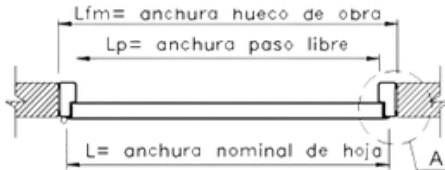

03

COMPLETA

Provista de cerraduras, barras antipánico y cierra puerta hidráulico.

04

OPCIONALES

Opcionalmente con mirilla vidriada resistente al fuego.

05

CERTIFICADA

Certificada F-90 en los laboratorios de Idiem.

NOMINAL HOJA (mm)	HUECO OBRA (mm)	PASO LIBRE (mm)
L X H	Lfm x Hfm (L+24) x (H+18)	Lp x Hp (L-136) x (H-117)