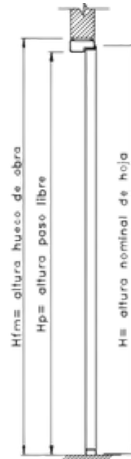

PUERTA CORTAFUEGO NEMA F-90 1 HOJA

Las puertas corta fuego F-90 tipo NEMA fabricadas por PROTEGO, de una hoja, están diseñadas con resistencia al fuego y aislación térmica, con propiedad hermética. De acuerdo a diversos ensayos empíricos realizados con clientes, las puertas corta fuego tipo NEMA, cumplen un grado 4.

01

TIPO NEMA 4

Resistente al agua y al polvo

02

ANTIFUEGO

Relleno interior resistente al fuego.

DETALLE A

03

NOMINAL HOJA (mm)	HUECO OBRA (mm)	PASO LIBRE (mm)
L X H	Lfm x Hfm (L+24) x (H+18)	Lp x Hp (L-136) x (H-117)