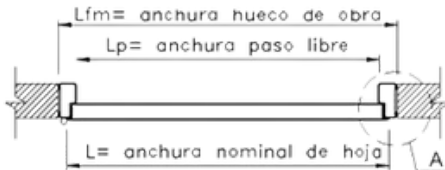

03

COMPLETA

Provista de cerraduras, barras antipánico y cierra puerta hidráulico.

04

OPCIONALES

Opcionalmente con mirilla vidriada resistente al fuego.

05

CERTIFICADA

Certificada F-60 en los laboratorios de Idiem.

NOMINAL HOJA (mm)	HUECO OBRA (mm)	PASO LIBRE (mm)
L X H	Lfm x Hfm (L + 92) x (H + 50)	Lp x Hp (L - 120) x (H - 110)