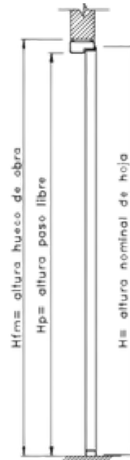

PUERTA CORTAFUEGO NEMA F-60 2 HOJAS

Las puertas corta fuego F-60 tipo NEMA fabricadas por PROTEGO, de dos hojas, están diseñadas con resistencia al fuego y aislación térmica, con propiedad hermética. De acuerdo a diversos ensayos empíricos realizados con clientes, las puertas corta fuego tipo NEMA, cumplen un grado 4.

01

TIPO NEMA 4

Resistente al agua y al polvo

02

ANTIFUEGO

Relleno interior resistente al fuego.

DETALLE A

03

NOMINAL HOJA (mm)	HUECO OBRA (mm)	PASO LIBRE (mm)
L X H	Lfm x Hfm (L + 92) x (H + 50)	Lp x Hp (L - 120) x (H - 110)