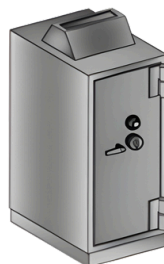

Accesorios CAJAS DE SEGURIDAD

01

BUZÓN ROTATORIO

Este accesorio aplica para las cajas de seguridad 650, 800 y 1100.

Está diseñado para ingresar valores a la caja de seguridad tipo CEN V sin necesidad de abrirla.

02

TOLVA

Este accesorio aplica para las cajas de seguridad 800 y 1100.

Está diseñado para ingresar valores a la caja de seguridad tipo CEN V sin necesidad de abrirla.

03

DUCTO PASAMURO

Este accesorio aplica para las cajas de seguridad 800, 1100 y 1400.

Está diseñado para ingresar valores a la caja de seguridad tipo CEN V sin necesidad de abrirla.

ES IMPORTANTE SABER QUE...

Las características y propiedades del producto son ajustables a los requerimientos y necesidades del cliente.